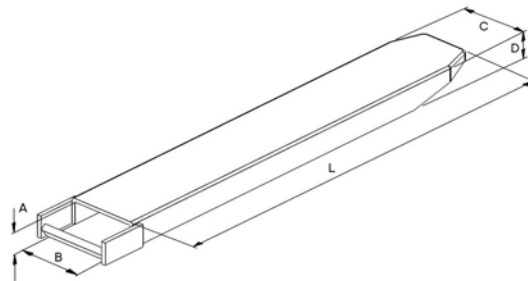

Ordering Information:-

Fork width & thickness ?
Fork Length ?
Load Size ?
Load Weight ?

Model Ref.	Weight	C of G	B	A	C	D	L
FEX 80-1200 HD	32 Kg	620 mm	102 mm	45 mm	118 mm	53 mm	1200 mm
FEX 80-1500 HD	35 Kg	770 mm	102 mm	45 mm	118 mm	53 mm	1500 mm
FEX 80-1650 HD	38 Kg	845 mm	102 mm	45 mm	118 mm	53 mm	1650 mm
FEX 80-1800 HD	42 Kg	920 mm	102 mm	45 mm	118 mm	53 mm	1800 mm
FEX 100-1200 HD	44 Kg	620 mm	112 mm	45 mm	138 mm	53 mm	1200 mm
FEX 100-1350 HD	49 Kg	675 mm	112 mm	45 mm	138 mm	53 mm	1350 mm
FEX 100-1500 HD	53 Kg	770 mm	112 mm	45 mm	138 mm	53 mm	1500 mm
FEX 100-1650 HD	58 Kg	845 mm	112 mm	45 mm	138 mm	53 mm	1650 mm
FEX 100-1800 HD	63 Kg	920 mm	112 mm	45 mm	138 mm	53 mm	1800 mm
FEX 100-2000 HD	70 Kg	1020 mm	112 mm	45 mm	138 mm	53 mm	2000 mm
FEX 125-1200 HD	49 Kg	620 mm	137 mm	50 mm	163 mm	58 mm	1200 mm
FEX 125-1350 HD	55 Kg	675 mm	137 mm	50 mm	163 mm	58 mm	1350 mm
FEX 125-1500 HD	61 Kg	770 mm	137 mm	50 mm	163 mm	58 mm	1500 mm
FEX 125-1650 HD	66 Kg	845 mm	137 mm	50 mm	163 mm	58 mm	1650 mm
FEX 125-1800 HD	72 Kg	920 mm	137 mm	50 mm	163 mm	58 mm	1800 mm
FEX 125-2000 HD	80 Kg	1020 mm	137 mm	50 mm	163 mm	58 mm	2000 mm
FEX 125-2250 HD	89 Kg	1125 mm	137 mm	50 mm	163 mm	58 mm	2250 mm
FEX 150-1200 HD	58 Kg	620 mm	163 mm	60 mm	189 mm	68 mm	1200 mm
FEX 150-1350 HD	65 Kg	675 mm	163 mm	60 mm	189 mm	68 mm	1350 mm
FEX 150-1500 HD	71 Kg	770 mm	163 mm	60 mm	189 mm	68 mm	1500 mm
FEX 150-1650 HD	78 Kg	845 mm	163 mm	60 mm	189 mm	68 mm	1650 mm
FEX 150-1800 HD	84 Kg	920 mm	163 mm	60 mm	189 mm	68 mm	1800 mm
FEX 150-2000 HD	93 Kg	1020 mm	163 mm	60 mm	189 mm	68 mm	2000 mm
FEX 150-2250 HD	103 Kg	1125 mm	163 mm	60 mm	189 mm	68 mm	2250 mm
FEX 200-1500 HD	86 Kg	770 mm	213 mm	75 mm	239 mm	83 mm	1500 mm
FEX 200-1650 HD	96 Kg	845 mm	213 mm	75 mm	239 mm	83 mm	1650 mm
FEX 200-1800 HD	119 Kg	920 mm	213 mm	75 mm	239 mm	83 mm	1800 mm
FEX 200-2000 HD	142 Kg	1020 mm	213 mm	75 mm	239 mm	83 mm	2000 mm
FEX 200-2250 HD	150 Kg	1125 mm	213 mm	75 mm	239 mm	83 mm	2250 mm